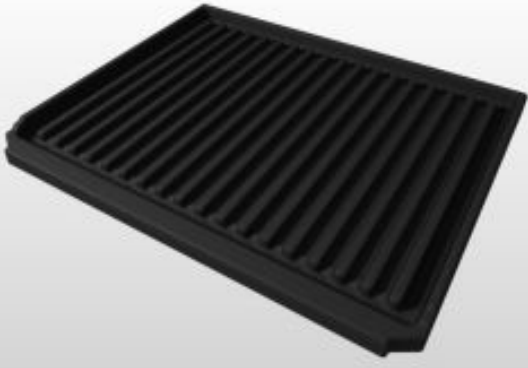

REPOSE-CHAUSSURES, NOIR

Description du produit:

Repose-chaussures, noir, pour largeur de compartiment 400 mm.

- Rangement sécurisé des bottes d'intervention
- Protège le fond de l'armoire sur toute sa surface et permet le nettoyage en le retirant
- Garantit le séchage des semelles des chaussures
- Empêche la corrosion due à l'endommagement du fond de l'armoire