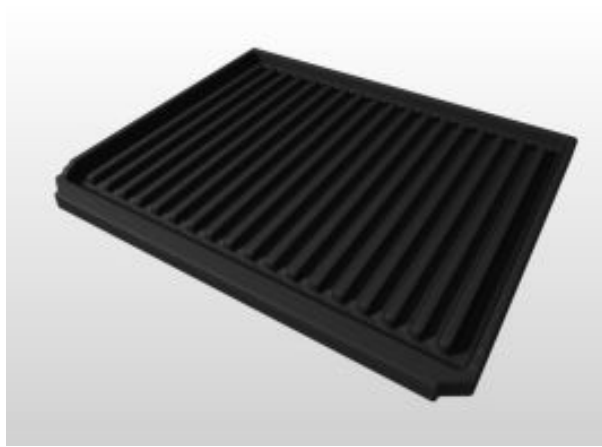

REPOSE-CHAUSSURES, NOIR

Description du produit:

Repose-chaussures, noir, pour largeur de compartiment 400 mm.

- Rangement sécurisé des bottes d'intervention
- Protège le fond de l'armoire sur toute sa surface et permet le nettoyage en le retirant
- Garantit le séchage des semelles des chaussures
- Empêche la corrosion due à l'endommagement du fond de l'armoire