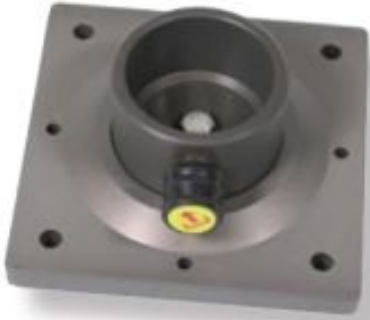

PLAQUE DE TÊTE/SOL PARATECH, 150X150

Description du produit:

Utilisation avec les supports AcmeThread et LongShore ainsi que les extensions.
Convient comme plaque de tête ou de sol.

- Surface au sol: 152 x 152 mm
- Poids: env. 1.3 kg

Article no.

22-796070

Votre prix (sans TVA)

343,00