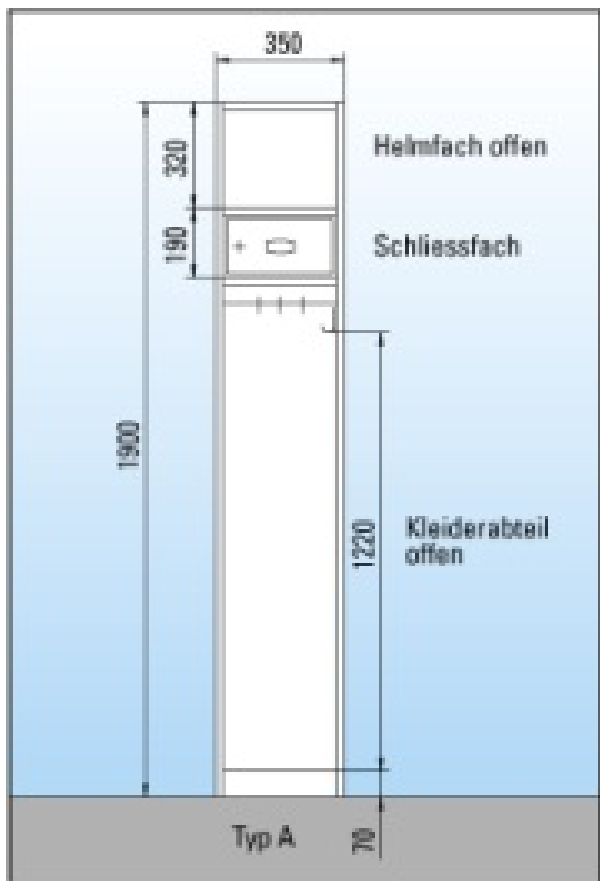

VESTIAIRE TYPE A – C

Description du produit:

Unsere Feuerwehrschränke sind aus feuerverzinktem Stahlblech und farbig pulverbeschichtet.

kipa-Schränke:

Schweizer Qualität mit Vernunft und Stil.

Abmessung pro Schrankteil:

- Höhe 1900 mm
- Breite 350 mm
- Tiefe 500 mm

Genauere Gruppenmasse auf Anfrage!

Die Garderobenschränke sind in Gruppen von 2, 3 oder 4 Abteilen erhältlich. Preise ohne Transport und Montage.

Article no.	Type	Votre prix (sans TVA)
07.20000	A	358,00
07.20001	B	338,00
07.20002	C	314,00

Description du produit:

Feuerwehrschränk Typ A

- 1 Helmloch oben, offen, innen 320mm ab Abteildecke
- 1 Schliessfach mit Zylinderschloss, unter dem Helmloch, innen 190mm hoch
- 1 Kleiderstange mit 3 verschiebbaren Haken
- 1 Gurthaken an Seitenwand montiert
- 1 Kunststoff-Schuhschale

- 1 Helmfach oben, offen, innen 320mm ab Abteildecke
- 1 Kleiderstange mit 3 verschiebbaren Haken
- 1 Gurthaken an Seitenwand montiert
- 1 Kunststoff-Schuhschale