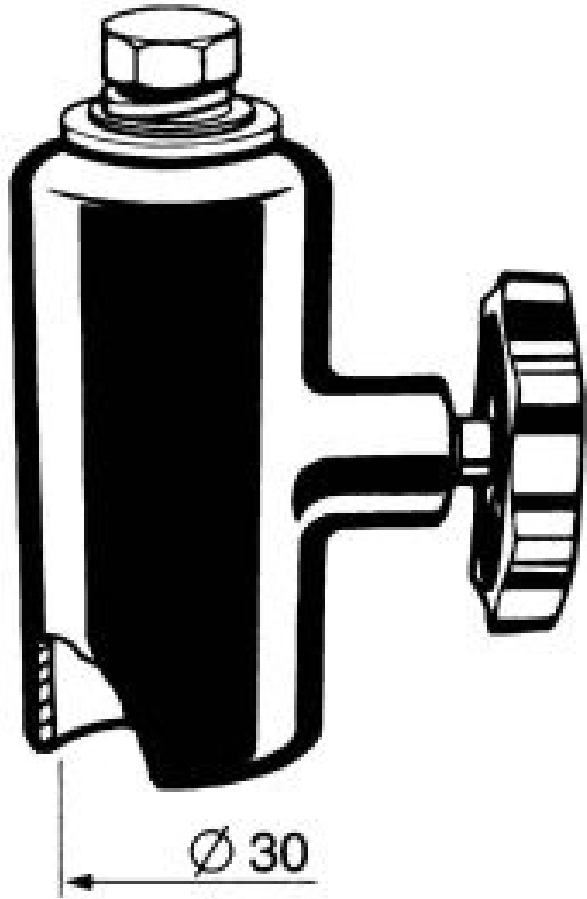

SUPPORT TRÉPIED POUR PROJETEURS

Description du produit:

Ce support de projecteur permet de fixer deux projecteurs HID, LED ou halogènes sur un trépied avec pivot standard.

Le pivot de réception avec vis M10 selon DIN ainsi qu'un adaptateur pour la fixation sur le pivot normalisé du trépied, convient à tous les trépieds et projecteurs avec pivots/douilles selon DIN 14640.