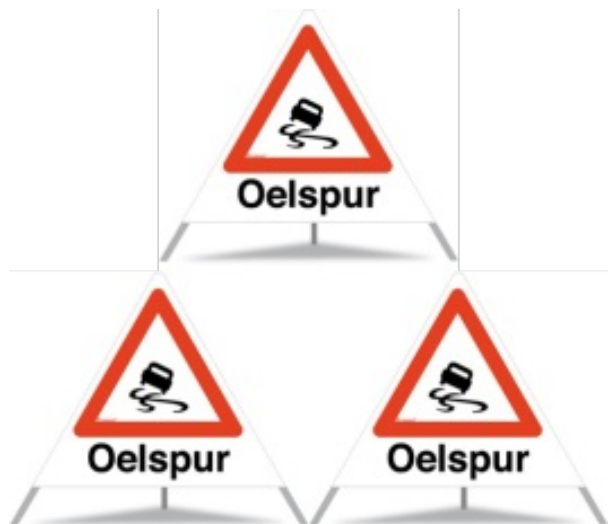

PANNEAU DE SIGNALISATION 'HUILE, RISQUE DE DÉRAPAGE'

Description du produit:

Exécution entièrement réfléchissante de classe R1 (rétro réfléchissante).

Cette version du signal pliable Triopan est équipée pour une visibilité lors de l'utilisation de jour comme de nuit avec un fond entièrement réfléchissant et un triangle de signalisation fluorescent.

La classe R1 correspond aux spécifications de la norme SN 640 871.

Pour une visibilité optimale de jour comme de nuit.

Triangle fluorescent sur fond rétro réfléchissant blanc/argent.

Champ d'application jusqu'à -35 degrés Celsius.