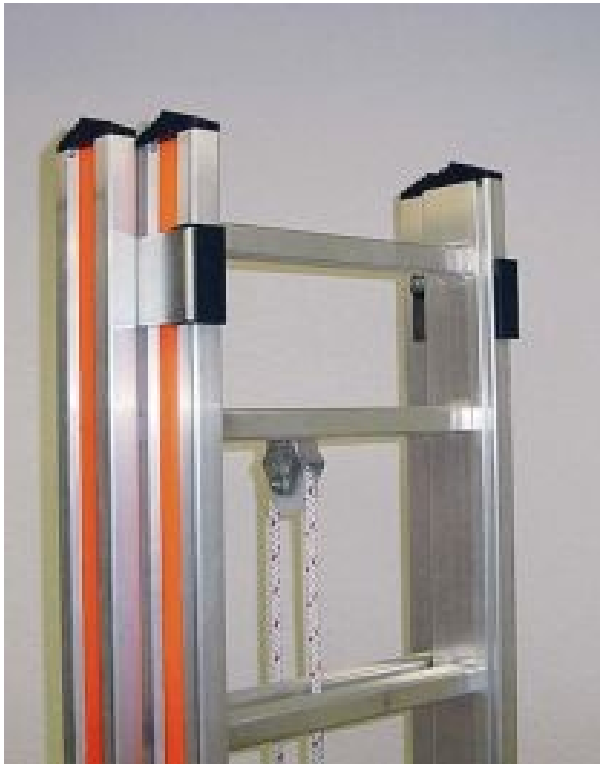

ECHELLE COULISSANTE EN ALU, 2 PARTIES

Description du produit:

Modèle pour sapeurs-pompiers avec traction, crochet de sécurité en métal léger et pieds pointus en acier. Les montants sont de couleur orange. Inclus protocole de contrôle ASF.

Nouveau: avec sécurité contre la rupture de la corde selon EN 1147

Article no.	Longueur (m)	Poids (kg)	Accessoires	Pièces de remplacement	Votre prix (sans TVA)
03.10007	7,29 / 4,20	33			1 881,00
03.10008	8,41 / 4,77	37			2 189,00
03.10009	9,52 / 5,33	40			2 366,00
03.10010	10,36 / 5,89	44			2 480,00
03.10011	11 / 6,17	46			2 624,00
03.10200			inscription		89,00
03.10031			roulettes murales pour échelle alu		36,00
03.10020	9,8			corde d'échelle	28,00
03.10030	11,8			corde d'echelle	55,00