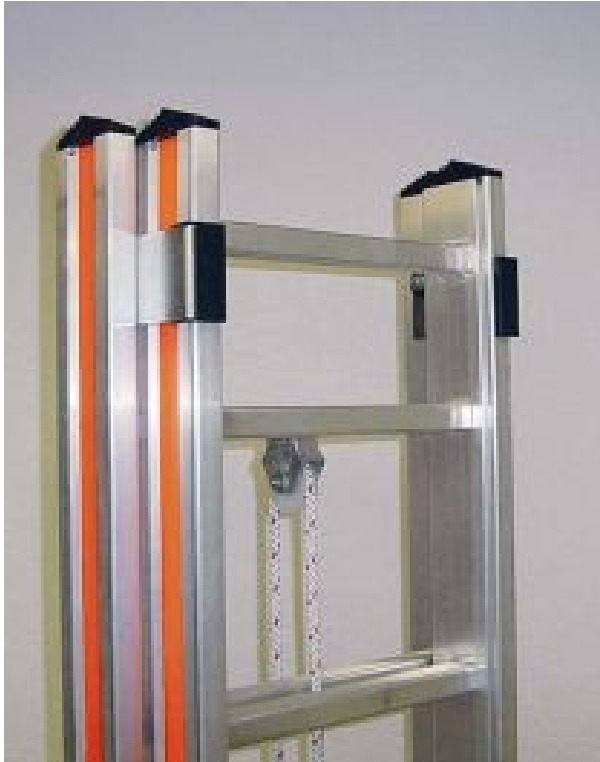

ECHELLE COULISSANTE EN ALU, 2 PARTIES

Description du produit:

Modèle pour sapeurs-pompiers avec traction, crochet de sécurité en métal léger et pieds pointus en acier. Les montants sont de couleur orange. Inclus protocole de contrôle ASF.

Nouveau: avec sécurité contre la rupture de la corde selon EN 1147

Article no.	Longueur (m)	Poids (kg)	Accessoires	Pièces de remplacement	Votre prix (sans TVA)
03.10007	7,29 / 4,20	33			1 844,00
03.10008	8,41 / 4,77	37			2 146,00
03.10009	9,52 / 5,33	40			2 320,00
03.10010	10,36 / 5,89	44			2 431,00
03.10011	11 / 6,17	46			2 573,00
03.10200			inscription		89,00
03.10031			roulettes murales pour échelle alu		36,00
03.10020	9,8			corde d'échelle	28,00
03.10030	11,8			corde d'echelle	55,00