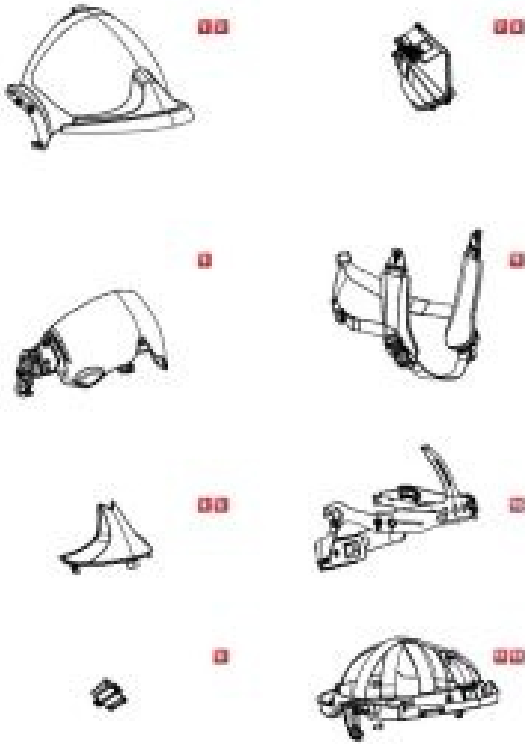

PIÈCES DE RECHANGE POUR GALLET F1XF

Article no.	Image no.	Produit	Votre prix (sans TVA)
02.40557	1	Protection faciale F1XF, transparent, EN14458 GA1086A	82,50
02.40535	2	Protection faciale F1XF, or, EN14458 GA1086B	131,20
02.40571		Jeu de vis F1XF pour protection faciale	9,30
02.40565	3	Visière de protection oculaire F1XF, GA1087D	52,20
02.40537	4	noir	23,70
02.40536	5	doré	23,70
02.40566	6	Boîtier de lampe Kitfix F1XF gauche et droite, GA1092A , seul. livrable par paire	39,20
02.40562	7	Fixation de masque Kitfix F1XF, GA 1092B, seul. livrable par paire	18,90
02.40563	8	Fixation Kitfix F1XF pour masque Dräger Panorama Nova, GA 1092-C, seul. livrable par paire	28,80

02.40561	9	Module de mentonnière, cuir, GA1128B	65,80
02.40560	10	Serre-tête F1XF, pour tailles M+L, GA1098A	39,20
02.40559	11	Harnais de tête F1XF, taille L, GA1094-L	48,70
02.40558	12	Harnais de tête F1XF, taille M, GA1094-M	48,70