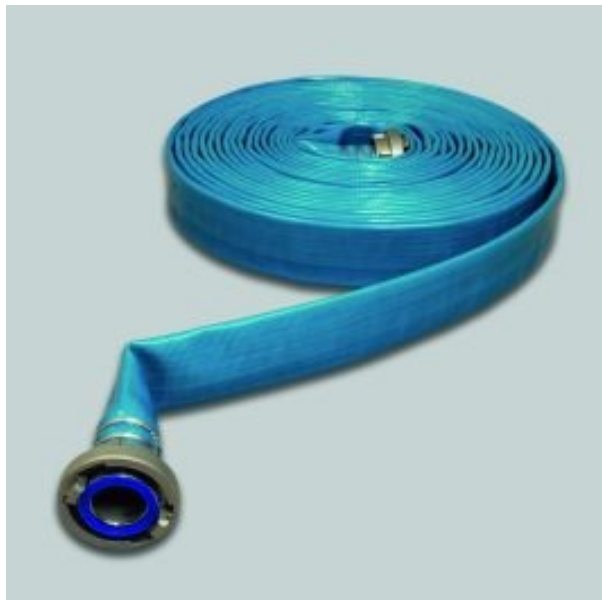

TUYAU D'EAU POTABLE SE-BLUE AQUADOR

**Description du produit:**

Tuyau d'eau potable très robuste avec un revêtement int./ext. en polyuréthane thermoplastique.

Pressé dans le processus d'extrusion à travers une doublure de 100% de tissu polyester très résistant à la déchirure.

Ce tuyau peut être utilisé pour l'alimentation en eau potable, pour le transfert d'eau potable ou pour les besoins d'urgence.

| Article no. | Tailles | Pression de rupture (bars) | Pression de service (bars) | Votre prix (sans TVA) |
|-------------|---------|----------------------------|----------------------------|-----------------------|
| 01.17125 | 25 | 50 | 17 | 15,00 |
| 01.17152 | 52 | 50 | 17 | 25,00 |
| 01.17175 | 75 | 50 | 17 | 29,00 |