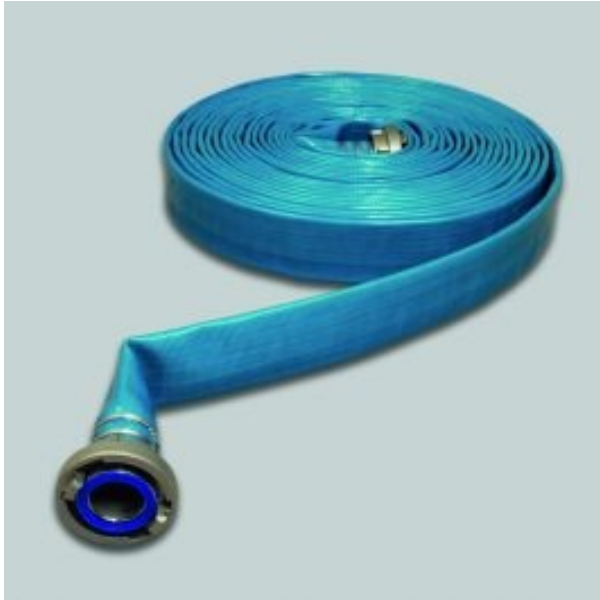

# TUYAU D'EAU POTABLE SE-BLUE AQUADOR

## Description du produit:

Tuyau d'eau potable très robuste avec un revêtement int./ext. en polyuréthane thermoplastique.

Pressé dans le processus d'extrusion à travers une doublure de 100% de tissu polyester très résistant à la déchirure.

Ce tuyau peut être utilisé pour l'alimentation en eau potable, pour le transfert d'eau potable ou pour les besoins d'urgence.

Article no.	Tailles	Pression de rupture (bars)	Pression de service (bars)	Votre prix (sans TVA)
01.17125	25	50	17	<b>15,00</b>
01.17152	52	50	17	<b>25,00</b>
01.17175	75	50	17	<b>29,00</b>