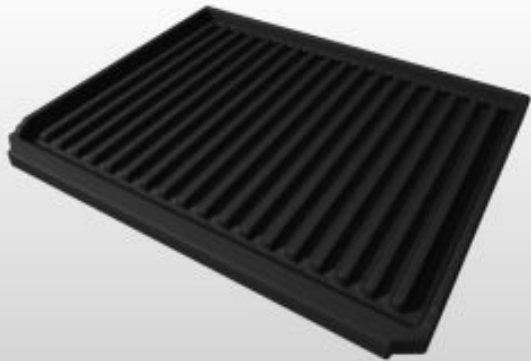

SCHUHABLAGE, SCHWARZ

Beschreibung des Produkts:

Schuhablage, schwarz für Abteibreite 400 mm

- Zur sicheren Unterbringung von Einsatzstiefeln
- Schützt den Schrankboden vollflächig und ermöglicht das Reinigen durch Herausnehmen
- Gewährleistet das Trocknen der Stiefelsohlen
- Verhindert Korrosion durch Beschädigung des Schrankbodens