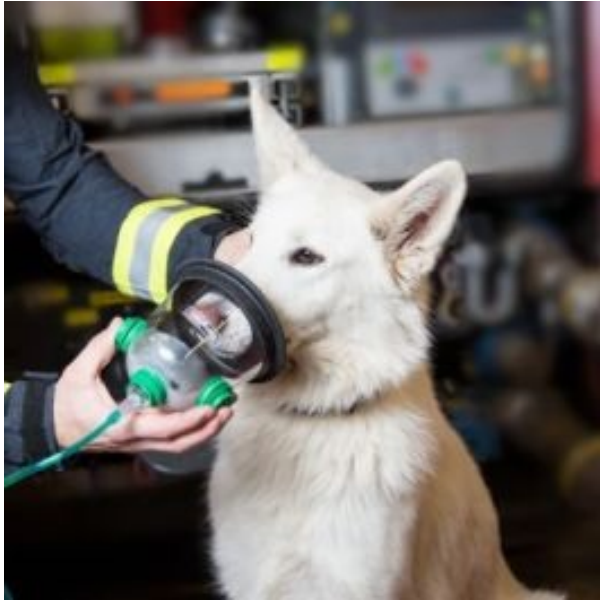

SAUERSTOFFMASKEN TIERE

**Beschreibung des Produkts:**

Die Sauerstoffmaske wurde mit ihrer Kegelform speziell an Tierschnauzen angepasst. Eine Gummilippe dichtet die Maske beim Aufsetzen ab, sodass medizinischer Sauerstoff über die Nasen der Tiere verabreicht werden kann. Für eine optimale Passform werden die Masken in 3 verschiedenen Größen angeboten. Jede Maske wird mit einem 2,1 m langen Anschlusschlauch (Latex frei) für die Verbindung mit dem Druckminderer der Sauerstoffflasche geliefert. Die Masken sind einfach zu reinigen und mehrmals wieder verwendbar. Erhältlich im praktischen Set oder Einzelverkauf.

Größen:

- S – Katzen/Kleintiere
- M – mittlere Hunde
- L – große Hunde

Material: Polycarbonat

Einsatzgebiete: Feuerwehr, Tierarztpraxis, Hundezüchter usw.

Sauerstoffmasken-Set:

- 3 Sauerstoffmasken – jeweils eine pro Größe (S, M, L)
- 3 Anschlusschläuche
- Praktische Aufbewahrungstasche
- Bebilderte Anleitung
- Infoblatt – Erste Hilfe beim Hund