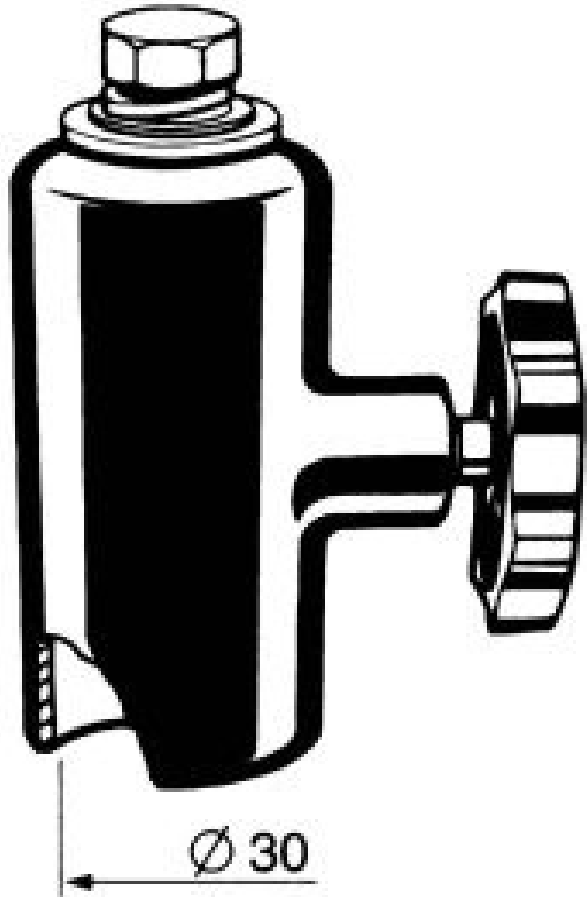

HALTER FÜR GIFAS ECO KURBELSTATIV

Beschreibung des Produkts:

Mit Hilfe dieser Scheinwerferaufnahme lassen sich LED- oder Halogen-Flutlichtstrahler auf dem

GIFAS ECO KURBELSTATIV 2.4 M

befestigen.

Artikel-Nr