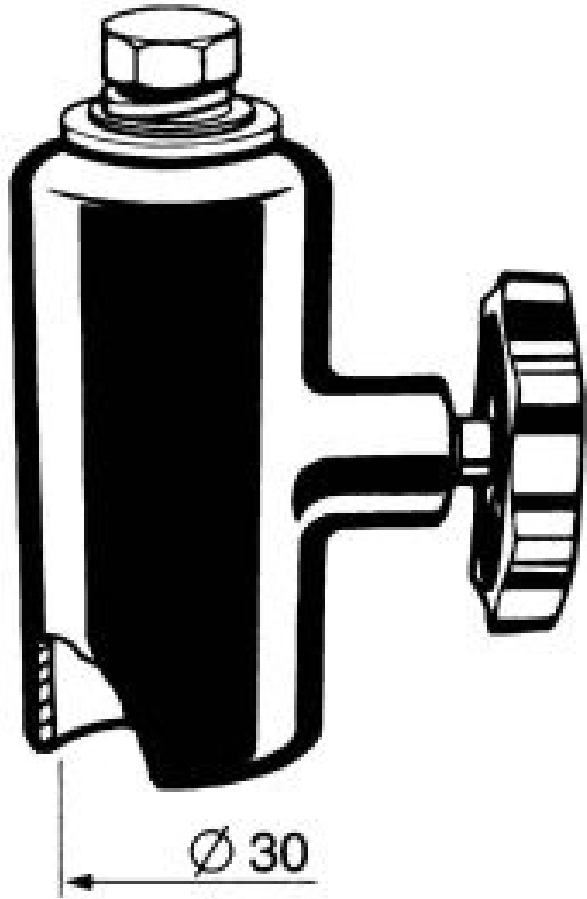

HALTER FÜR GIFAS ECO KURBELSTATIV

Beschreibung des Produkts:

Mit Hilfe dieser Scheinwerferaufnahme lassen sich LED- oder Halogen-Flutlichtstrahler auf dem

GIFAS ECO KURBELSTATIV 2.4 M

befestigen.

Artikel-Nr