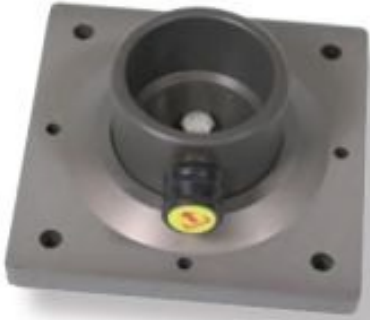

PARATECH KOPF-/BODENPLATTE 150X150

Beschreibung des Produkts:

Zur Verwendung mit den AcmeThread- oder LongShore-Stützen und den Verlängerungen. Verwendung als Kopf- oder Bodenplatte.

- Grundfläche 152x152 mm
- ca. 1,3 kg