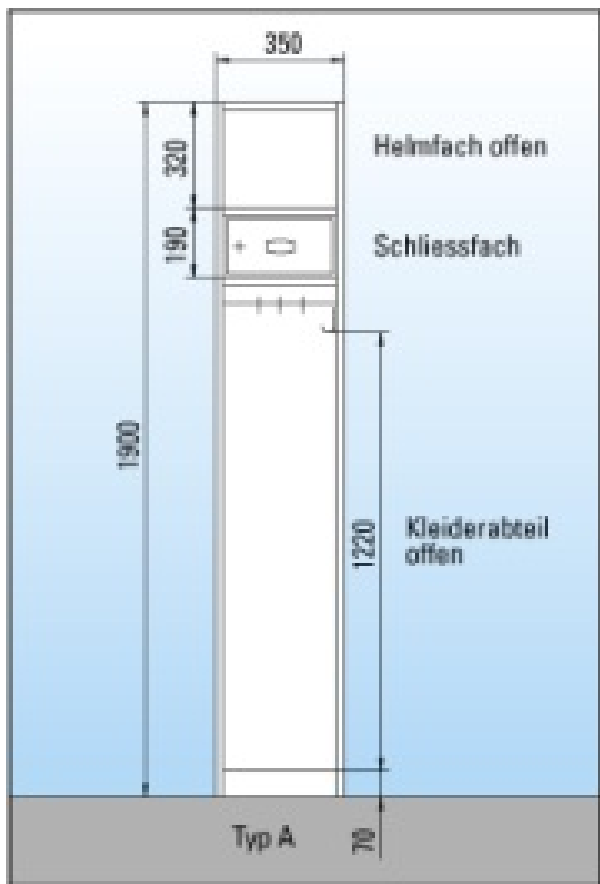

GARDEROBENSCHRANK TYP A – C

Beschreibung des Produkts:

Unsere Feuerwehrschränke sind aus feuerverzinktem Stahlblech und farbig pulverbeschichtet.

kipa-Schränke:

Schweizer Qualität mit Vernunft und Stil.

Abmessung pro Schrankteil:

- Höhe 1900 mm
- Breite 350 mm
- Tiefe 500 mm

Genauere Gruppenmasse auf Anfrage!

Die Garderobenschränke sind in Gruppen von 2, 3 oder 4 Abteilen erhältlich. Preise ohne Transport und Montage.

Artikel-Nr	Typ	Ihr Preis (exkl. MWST)
07.20000	A	358.00
07.20001	B	338.00
07.20002	C	314.00

Beschreibung des Produkts:

Feuerwehrschränk Typ A

- 1 Helmfach oben, offen, innen 320mm ab Abteildecke
- 1 Schliessfach mit Zylinderschloss, unter dem Helmfach, innen 190mm hoch
- 1 Kleiderstange mit 3 verschiebbaren Haken
- 1 Gurthaken an Seitenwand montiert
- 1 Kunststoff-Schuhschale

- 1 Helmfach oben, offen, innen 320mm ab Abteildecke
- 1 Kleiderstange mit 3 verschiebbaren Haken
- 1 Gurthaken an Seitenwand montiert
- 1 Kunststoff-Schuhschale