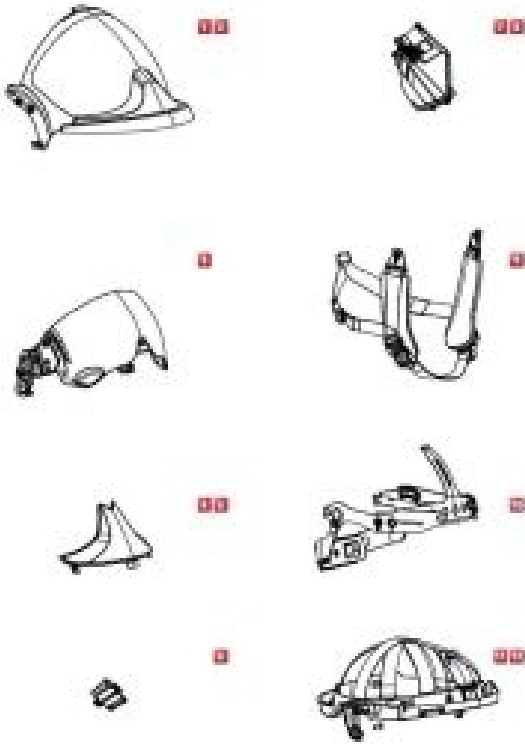

ERSATZTEILE ZU GALLET F1XF

Artikel-Nr	Bild Nr.	Produkt	Ihr Preis (exkl. MWST)
02.40557	1	Gesichtsschutz, F1XF, klar, EN14458 GA1086A	80.40
02.40535	2	Gesichtsschutz, F1XF, gold, EN14458 GA1086B	127.80
02.40571		Gesichtsschutz F1XF Schraubenkit	9.10
02.40565	3	Augenschutzvisier F1Xf, GA1087A	50.80
02.40537	4	schwarz	23.10
02.40536	5	gold	23.10
02.40566	6	Lampengehäuse Kitfix, F1XF links und rechts, GA1092A nur als Paar lieferbar	38.20
02.40562	7	Maskenbefestigung Kitfix, F1XF, GA 1092B nur als Paar lieferbar	18.40
02.40563	8	Maskenbefestigung Kitfix, F1XF zu Dräger Panorama Nova Maske, GA 1092-C nur als Paar lieferbar	28.10
02.40561	9	Kinnriemenbau-gruppe Leder,	64.10

02.40560	10	Rachetkopfband F1XF, zu M+L Grösse, GA1098A	38.20
02.40559	11	Kopfbänderung F1XF, Gr. L, GA1094-L	47.50
02.40558	12	Kopfbänderung F1XF, Gr. M, GA1094-M	47.50