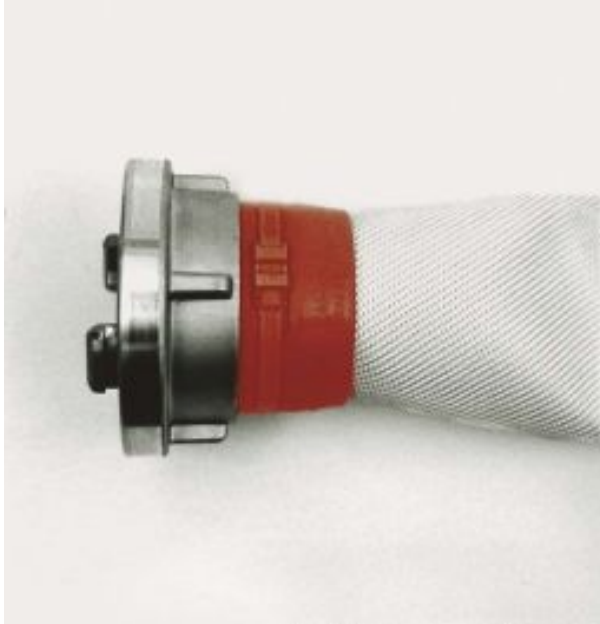

# STORZKUPPLUNGEN MIT DRAHTEINBAND UND SCHUTZHÜLSEN EINGEBUNDEN

Artikel-Nr	Farbe	Storz/Stutzen (mm), per Stück	Ihr Preis (exkl. MWST)
01.53040	rot	55 / 40	<b>32.00</b>
01.53055	rot	55 / 55	<b>30.00</b>
01.53075	rot	75 / 75	<b>36.00</b>